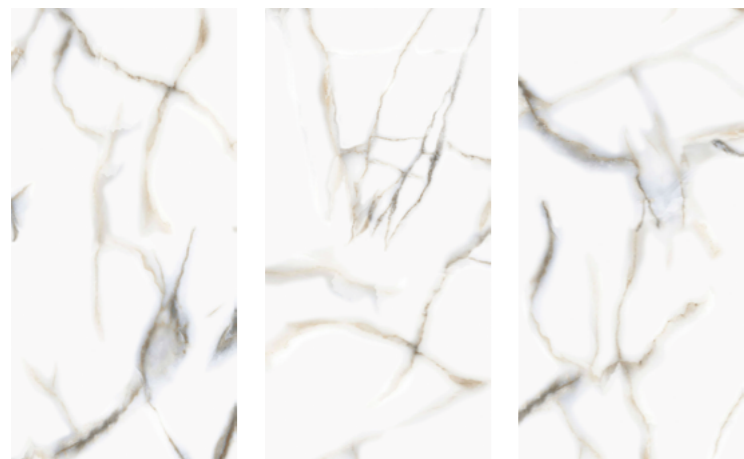

# LUCA

PORCELANATO POLIDO

**100018586**  
60 x 120 cm

Acabamento RET

Variação de tonalidade V1

Indicação de uso LC / LB / LA

**100018545**  
60 x 120 cm

**100018658**  
80 x 80 cm