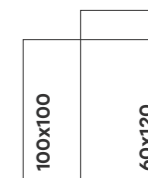

FORLI

PORCELANATO ACETINADO

Acabamento RET

Variação de tonalidade V1

Indicação de uso LC / LB / LA