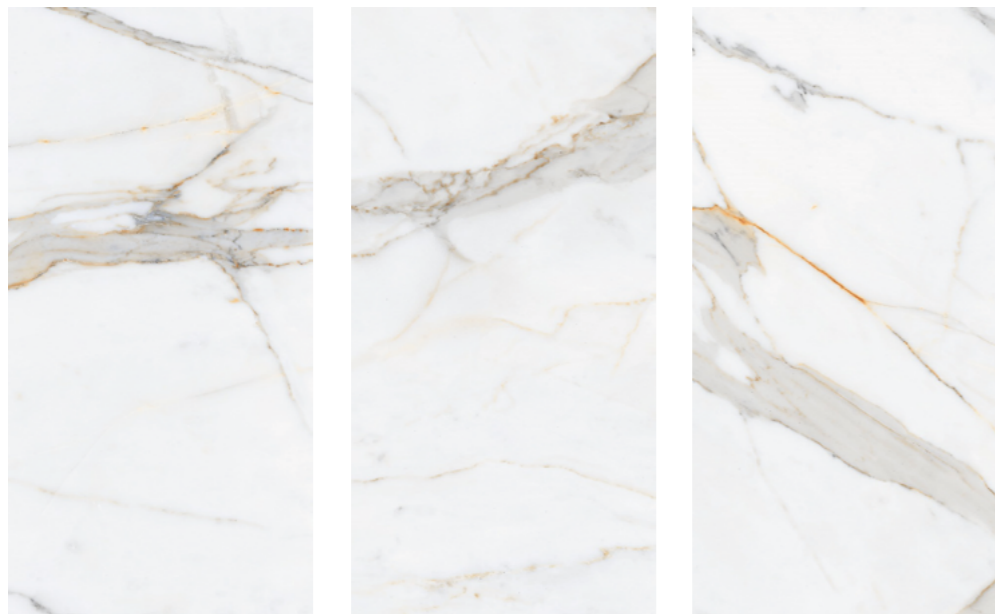

# SIENA

PORCELANATO ACETINADO

Acabamento RET

Variação de tonalidade V1

Indicação de uso LC / LB / LA

**100018873**  
60 x 120 cm

**100018733**  
100 x 100 cm