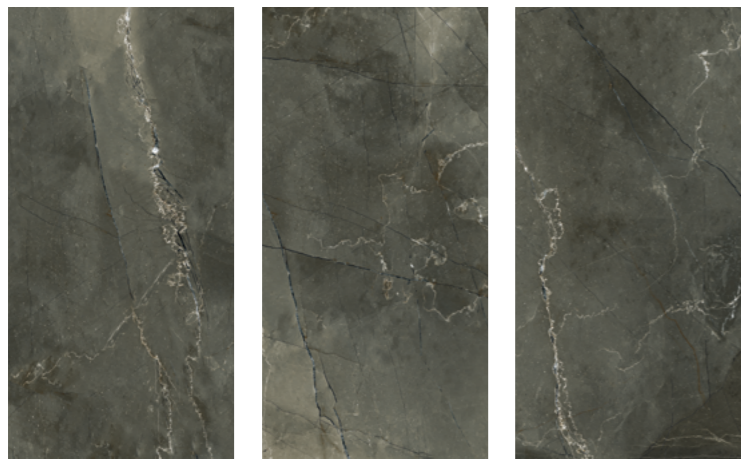

# NOVARA

PORCELANATO POLIDO

Acabamento RET

Variação de tonalidade V1

Indicação de uso LC / LB / LA

**100018610**  
60 x 120 cm

**100018699**  
80 x 80 cm