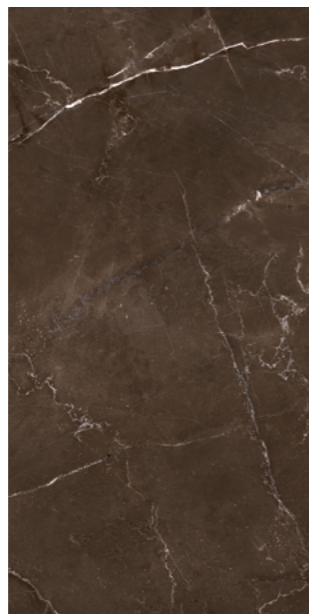

FERRARA

PORCELANATO POLIDO

100018559
60 x 120 cm

Acabamento RET

Variação de tonalidade V1

Indicação de uso LC / LB / LA

60x120