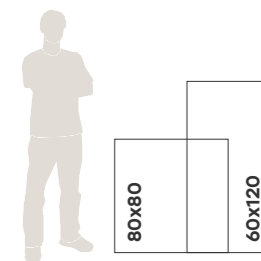

CATANHA

PORCELANATO POLIDO

Acabamento RET

Variação de tonalidade V1

Indicação de uso LC / LB / LA