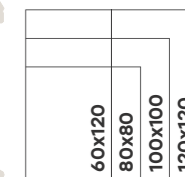

# FERRARA

PORCELANATO POLIDO

**100018559**  
60 x 120 cm

Acabamento RET

Variação de tonalidade V1

Indicação de uso LC / LB / LA

60x120

**100018518**  
60 x 120 cm