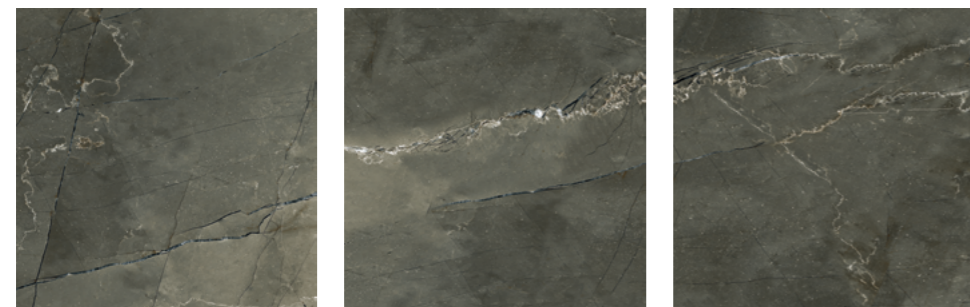

100018699
80 x 80 cm