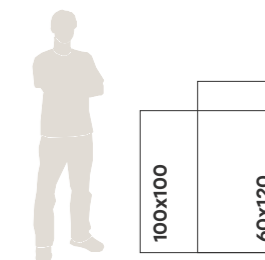

# SIENA

PORCELANATO ACETINADO

Acabamento RET

Variação de tonalidade V1

Indicação de uso LC / LB / LA

**100018873**  
60 x 120 cm

**100018733**  
100 x 100 cm