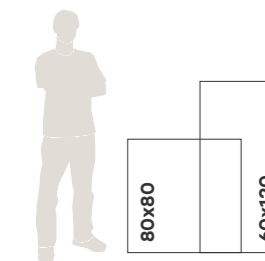

RAVENA

PORCELANATO POLIDO

Acabamento	RET
Variação de tonalidade	V1
Indicação de uso	LC / LB / LA