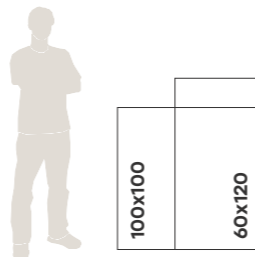

CARRARA

PORCELANATO ACETINADO

Acabamento	RET
Variação de tonalidade	V1
Indicação de uso	LC / LB / LA