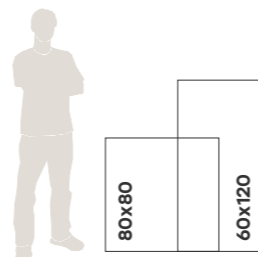

VERONA NERO

PORCELANATO POLIDO

Acabamento RET

Variação de tonalidade VI

Indicação de uso LC / LB / LA