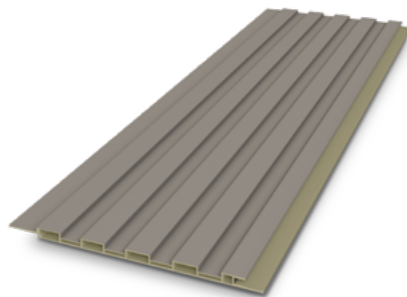

Alto

Código 100019194

Formato 285 x 18 x 2,1 cm

Encaixe 0,7 cm

Baixo

Código 100019245

Formato 285 x 16,7 x 0,9 cm

Encaixe 1,7 cm

PAINEL RIPADO INTERNO

TECA

Alto

Código	100056914
Formato	285 x 18 x 2,1 cm
Encaixe	0,7 cm

Baixo

Código	100074490
Formato	285 x 16,7 x 0,9 cm
Encaixe	1,7 cm

PAINEL RIPADO INTERNO

TAUA