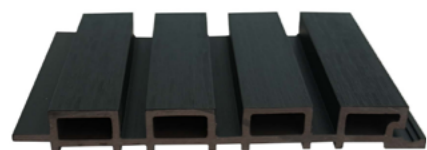

PAINEL RIPADO EXTERNO

NERO

Alto