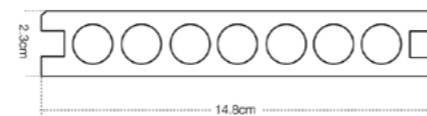

DECK WPC

MARONE / IMBUIA

FACE
MARONE

FACE
IMBUIA

Código 100019177

Formato 290 x 14,8 x 2,3 cm

 **Produto
dupla face**

DUAS OPÇÕES DE CORES
NO MESMO PRODUTO