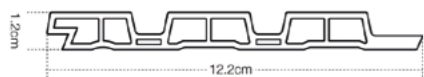

Alto

Código 100056915

Formato 285 x 18 x 2,1 cm

Encaixe 0,7 cm

PAINEL RIPADO INTERNO

DUNA

Médio

Código	100056917
Formato	285 x 12 x 1,2 cm
Encaixe	0,5 cm