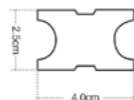

BASE PVC

Código	100019170
Formato (A x L x P)	290 x 4 x 2,5 cm