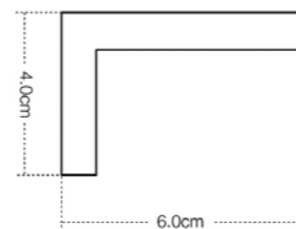

Código	100019525
Formato (A x L x P)	285 x 2,36 x 1,1 cm

BAIXO DIREITO

Código	100019450
Formato (A x L x P)	285 x 2,7 x 0,9 cm

BAIXO ESQUERDO

Código	100019457
Formato (A x L x P)	285 x 3,75 x 0,9 cm

PERFIL L

NOGUEIRA

Código	100069001
Formato (A x L x P)	290 x 4,95 x 4,95 cm

IPÊ

Código	100069002
Formato (A x L x P)	290 x 4,95 x 4,95 cm

Acabamento Lateral 1/2 Parede

Para instalação nas laterais, seja em meia parede ou final de parede.

DECK WPC

MARONE / IMBUIA

FACE
MARONE

FACE
IMBUIA

Código 100019177

Formato 290 x 14,8 x 2,3 cm

 **Produto
dupla face**

DUAS OPÇÕES DE CORES
NO MESMO PRODUTO

DECK WPC

ACESSÓRIOS

ACABAMENTO DECK WPC MARONE

Código 100019153

Formato 290 x 6 x 4 cm

ACABAMENTO DECK WPC IMBUIA

Código 100019146

Formato 290 x 6 x 4 cm