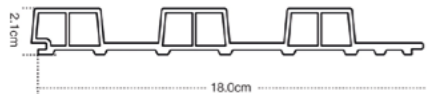

Código 100056915

Formato 285 x 18 x 2,1 cm

Encaixe 0,7 cm