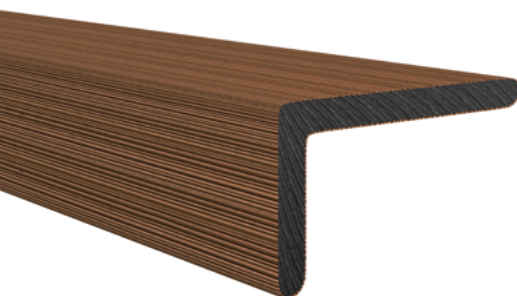

DECK WPC

ACESSÓRIOS

ACABAMENTO DECK WPC MARONE

Código 100019153

Formato 290 x 6 x 4 cm

ACABAMENTO DECK WPC IMBUIA

Código 100019146

Formato 290 x 6 x 4 cm