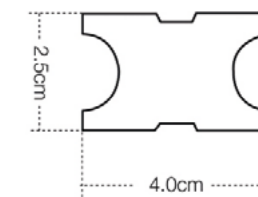

BASE PVC

Código 100019170

Formato 290 x 4 x 2,5 cm