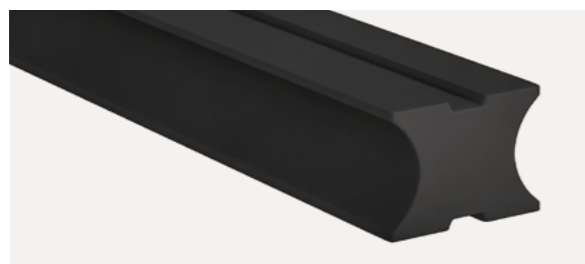

Encaixe 1,8 cm

PAINEL RIPADO EXTERNO

IPÊ

Alto

Código 100068992

Formato 290 x 21,9 x 2,6 cm

Encaixe 1,8 cm

PERFIS RIPADOS EXTERNOS

Acessórios para complementar a instalação do painel ripado externo Modaza em meia-parede, quinas e como acabamento superior. Conta com um sistema de encaixe oculto para incorporar no painel ripado Modaza já instalado de forma perfeita.