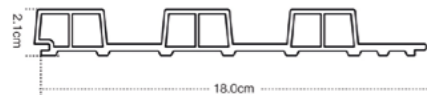

Código 100019194

Formato 285 x 18 x 2,1 cm

Encaixe 0,7 cm