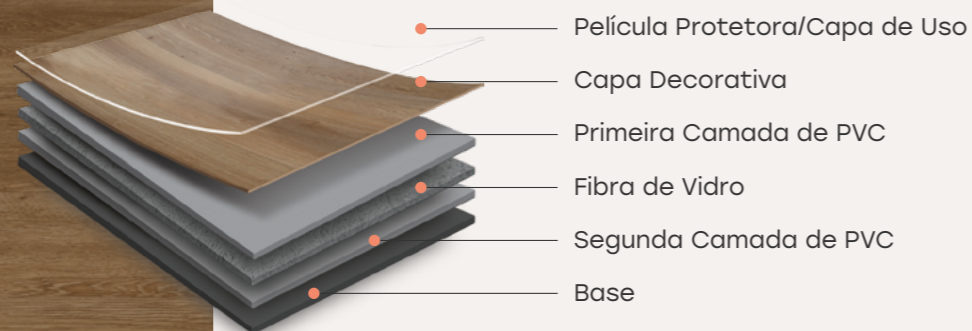

Pisos Laminados Click

42

CEDRO	44
FIGUEIRA	46
FRESNO	48
IMBUIA	50
LOURO	52
TRUFFEL	54

PISOS VINÍLICOS COLADOS

MATERIAL: PVC

CAMADAS DE COMPOSIÇÃO:

* Imagem meramente ilustrativa

Padrão amadeirado