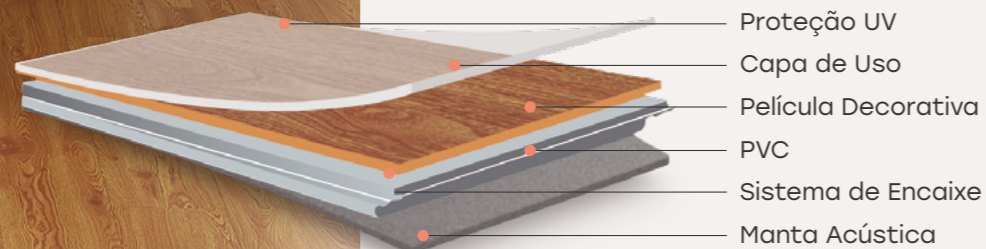

UTILIZE COLA COM BASE ACRÍLICA EM DISPERSÃO AQUOSA

PISOS VINÍLICOS CLICK

MATERIAL: PVC

CAMADAS DE COMPOSIÇÃO:

* Imagem meramente ilustrativa

Versatilidade

POSSIBILIDADE DE APLICAR
SOBRE QUALQUER PISO NIVEADO