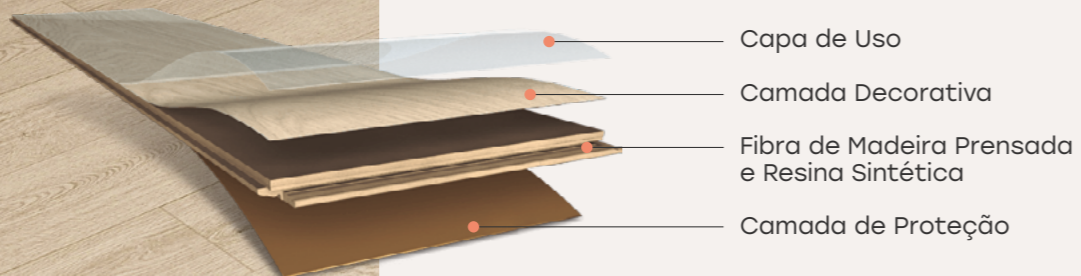

Encaixe Click

INSTALAÇÃO CLICK!

PEÇAS ENCAIXADAS, SEM NECESSIDADE DE ADESIVOS

PISOS LAMINADOS CLICK

MATERIAL: HDF
(fibra de madeira de alta densidade)

CAMADAS DE COMPOSIÇÃO:

* Imagem meramente ilustrativa

Fácil instalação
INSTALAÇÃO SEM COLA, PODE SER APLICADO SOBRE QUALQUER PISO