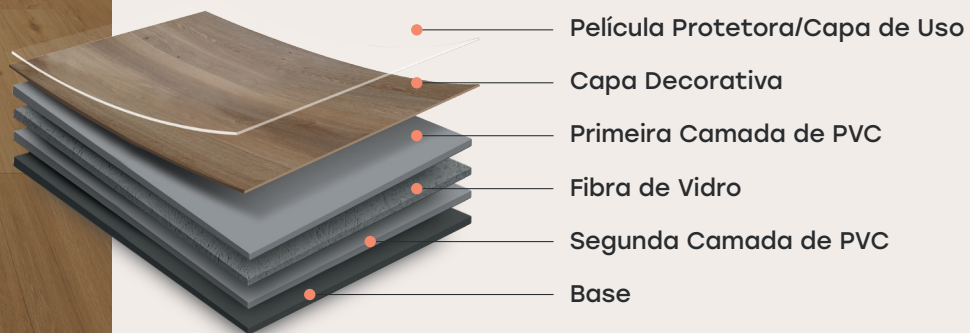

# MODAZA

Os PISOS VINÍLICOS MODAZA são produzidos seguindo os requisitos de qualidade das normas internacionais ISO 9001 e FloorScore®.

São indicados para uso em ambientes internos residenciais ou comerciais, segundo especificação de cada modelo. Para garantir a resistência e durabilidade, os PISOS VINÍLICOS MODAZA possuem várias camadas na sua composição:

\*Imagem meramente ilustrativa.